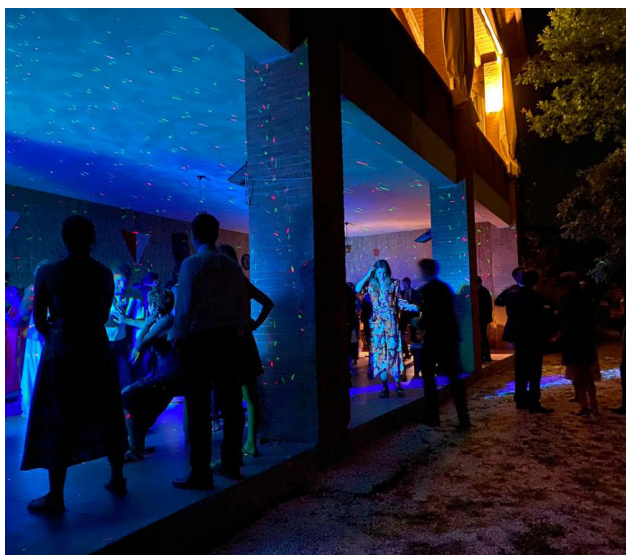

ROTONDA DEGLI ULIVI

ROTONDA DEGLI ULIVI

PERGOLA

CORTILE ESTERNO

GIARDINO MASSERIA FONTANE

ROTONDA ULIVI CON CASCADE DI LUCI

SALA NEL BOSCO DISCOTECA

SALA NEL BOSCO OPEN BAR